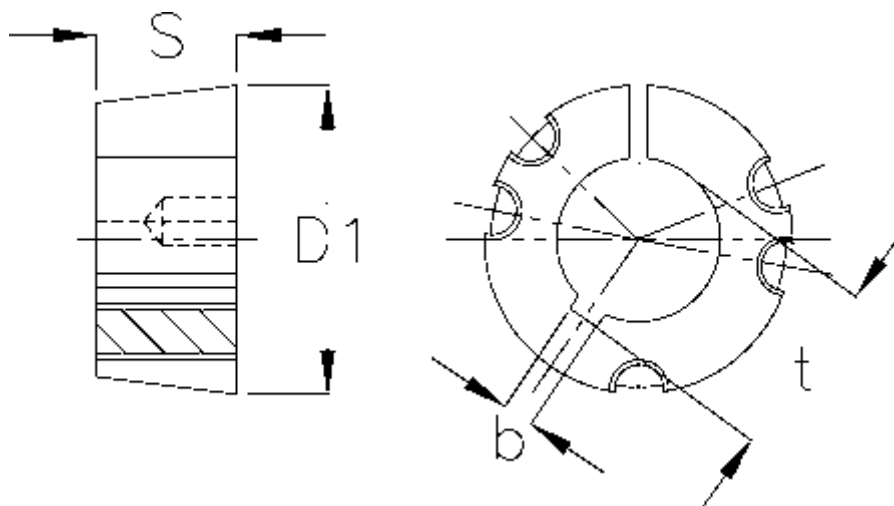

Varenummer: 6160404040075

Beskrivelse: Taperbøsning 4040 boring $\varnothing 75$ mm

Mål

b	= 20
Boring	= 75
Bøsningstype	= 4040
D1	= 146
Overførsel moment	= 8740
S	= 101,6
Skruestørrelse	= 5/8 x 1 3/4"
t	= 79.9